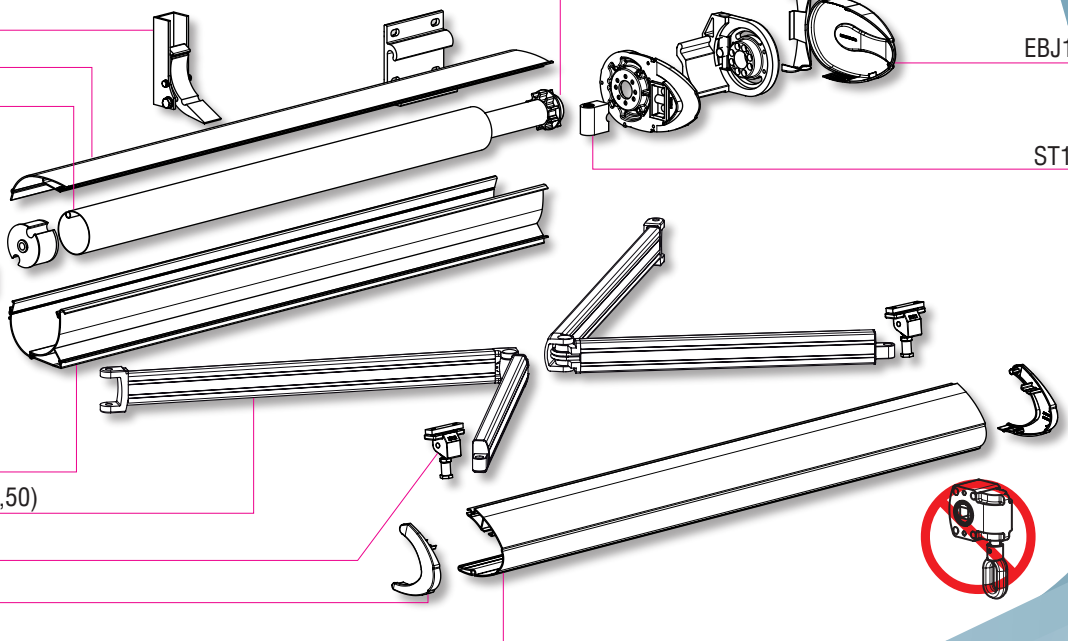

CASSETTE AWNING
COFFRE
COFRE
KASSETTENMARKISE

136

max 3,50 m max 5,98 m

- LY136
- CE13601
- T078
- J13611A
- CU16
- S26001
- CU12A
- EBJ136P
- J13512A
- CE13602
- BWFVDC (2,50) - BYFVDC (3,50)
- EI112V05ITK
- EB136P
- PU136