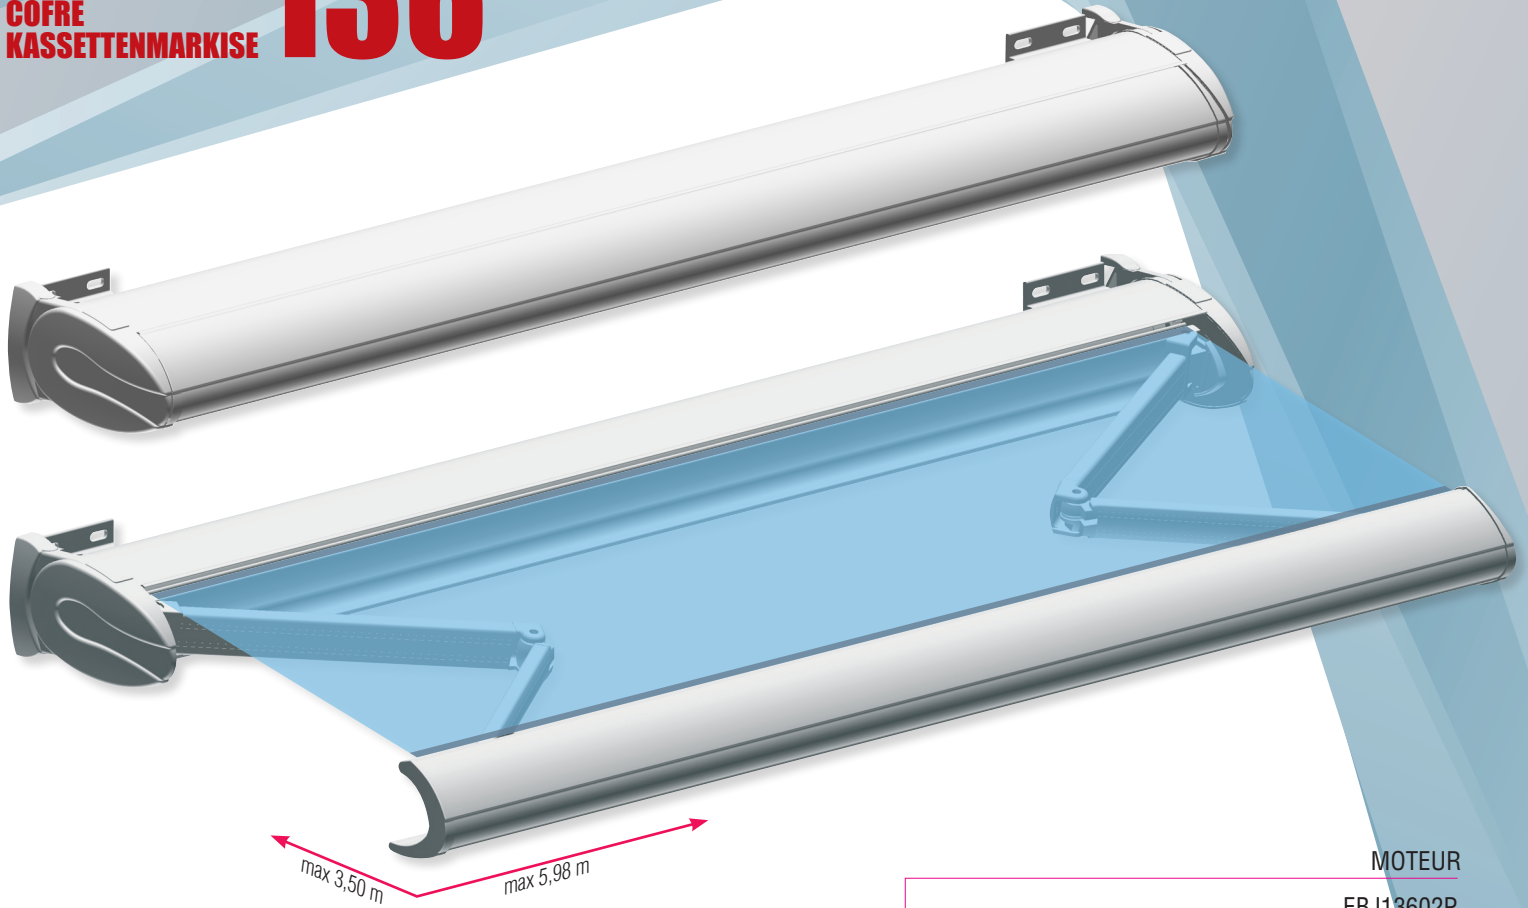

CASSETTE AWNING
COFFRE
COFRE
KASSETTENMARKISE

136

max 3,50 m max 5,98 m

- LY136
- CE13601
- T078
- J13611A
- CU16
- S26001
- CU12A
- EBJ136P
- J13512A
- CE13602
- BWFVDC (2,50) - BYFVDC (3,50)
- EI112V05ITK
- EB136P
- PU136