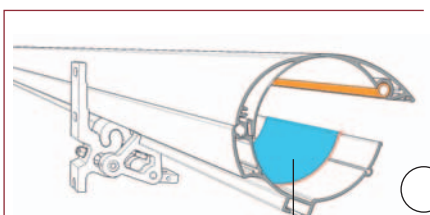

Très beau design. Finition parfaite.

Lambrequin enroulé

* À l'exception de tous les automatismes et selon les conditions d'application de la garantie

** Classe technique de résistance au vent 2 pour largeur maxi 6 000 mm x 3 500 mm

DESRIPTIF

- Coffre filant autoporteur en aluminium extrudé protégeant la toile
- Nouveau, le Rolling'System préserve la toile par un renfort de protection dans le coffre
- Bras et barre de charge laqués blanc RAL 9010 ou blanc cassé RAL 1013
- Joux de coffre moulés en aluminium
- Barre de charge en aluminium extrudé à 2 canaux
- Console de pose en fonte d'aluminium
- 2 nouveaux bras E.N.A. (European Norm Arms) renforcés en aluminium avec sangle polycâble XTC 900. Ces bras utilisent une nouvelle cinématique et un innovant système d'alignement des coudes breveté (bras de 1 500 à 3 750 mm)
- Visserie en inox avec caches en plastique de coloris assorti
- Toile acrylique 290 g/m² de la collection SOLISO EUROPE (Toile A), confectionnée avec ourlet haut et bas et jonc PVC plein
- Manœuvre électrique SOMFY filaire ou radio commandée

Rolling'System

Renfort de protection de la toile

Vue en coupe avec lambrequin

RÉGLAGE DE L'INCLINAISON

de 5 à 25° et de 27 à 47°

DIMENSIONS (en mm)

Avancées	Largeur	
	mini	maxi
1 500	1 930	5 950
2 000	2 500	5 950
2 750	3 120	5 950
3 250	3 610	5 950
3 750	4 100	5 950