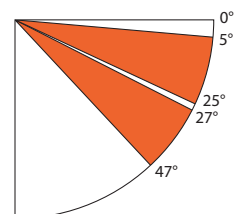

Rolling'System

Renfort de protection de la toile

Vue en coupe avec lambrequin

RÉGLAGE DE L'INCLINAISON

de 5 à 25° et de 27 à 47°

DIMENSIONS (en mm)

Avancées	Largeur	
	mini	maxi
1 500	1 930	5 950
2 000	2 500	5 950
2 750	3 120	5 950
3 250	3 610	5 950
3 750	4 100	5 950