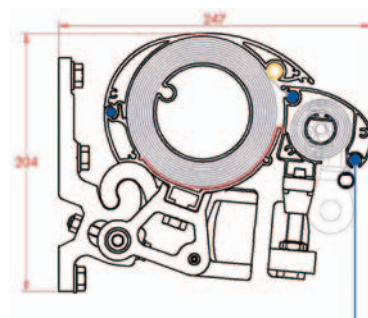

DESRIPTIF

- Coffre filant autoporteur en aluminium extrudé protégeant la toile
- Nouveau, le Rolling'System préserve la toile par un renfort de protection dans le coffre
- Bras et barre de charge laqués blanc RAL 9010 ou blanc cassé RAL 1013
- Joux de coffre moulés en aluminium
- Barre de charge en aluminium extrudé à 2 canaux
- Console de pose en fonte d'aluminium
- 2 nouveaux bras E.N.A. (European Norm Arms) renforcés en aluminium avec sangle polycâble XTC 900. Ces bras utilisent une nouvelle cinématique et un innovant système d'alignement des coudes breveté (bras de 1 500 à 3 750 mm)
- Visserie en inox avec caches en plastique de coloris assorti
- Toile acrylique 290 g/m² de la collection SOLISO EUROPE (Toile A), confectionnée avec ourlet haut et bas et jonc PVC plein
- Manœuvre électrique SOMFY filaire ou radio commandée

Rolling'System

Renfort de protection de la toile

Vue en coupe avec lambrequin

RÉGLAGE DE L'INCLINAISON

de 5 à 25° et de 27 à 47°

DIMENSIONS (en mm)

Avancées	Largeur	
	mini	maxi
1 500	1 930	5 950
2 000	2 500	5 950
2 750	3 120	5 950
3 250	3 610	5 950
3 750	4 100	5 950