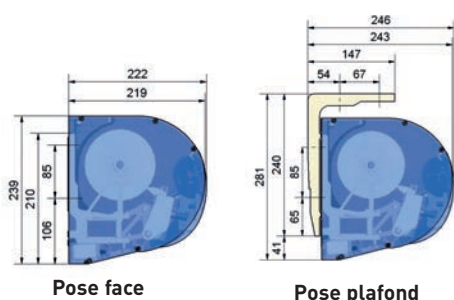

Schémas d'encombrement :

Caractéristiques

1. **Largeur :** de 1880 mm à 7100 mm en une seule partie
   de 7101 mm à 13000 mm en 2 parties prémontées (avec raccords et lyres) : à assembler sur place
   de 13001 mm à 17700 mm en 3 parties prémontées (avec raccords et lyres) : à assembler sur place
2. **Avancée :** 1500 - 2000 - 2500 - 3000 - 3500 - 4000 mm
3. **Inclinaison :** fixe réglable manuellement de 10° à 55°

Équipements optionnels

1. **Types de commande :** 1. Manœuvre par moteur filaire à commande de secours
   2. Moteur filaire SLT
2. **Laquage RAL :** selon nuancier RAL Marques Color (+) coloris sablés Po ou Fine Structure FS
3. **Lambrequin :** amovible - livrable en 5 découpes - hauteur 220 mm coloris au choix avec galon assorti
4. **Profil mural :** l'ensemble protège efficacement la toile des intempéries et de la pollution atmosphérique