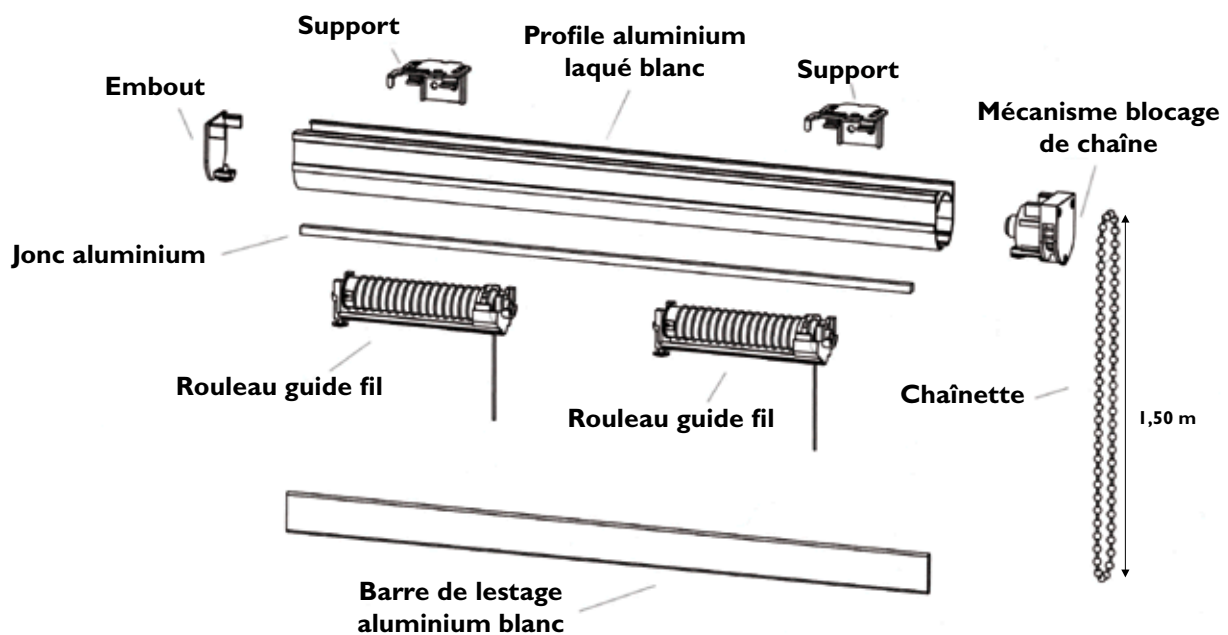

# MÉCANISME STORE BÂTEAU

Store bateau complet et monté.  
Rail aluminium laqué blanc avec système mécanisme chaînette intégrée.

Taille	Frein	Support	Guides cordon	Référence	Cond.	Prix unitaire par lot	Prix unitaire
≤ 75	1:1	2	2	G11.11075	6	<b>18,61 €</b>	<b>21,41 €</b>
≤ 100	1:1	2	2	G11.11100	6	<b>20,95 €</b>	<b>24,27€</b>
≤ 125	1:1	3	3	G11.11125	6	<b>25,97 €</b>	<b>29,86 €</b>
≤ 150	1:1	3	3	G11.11150	6	<b>27,16 €</b>	<b>31,23 €</b>
≤ 175	1:1	3	3	G11.11175	6	<b>30,94 €</b>	<b>35,58 €</b>
≤ 200	1:1	4	4	G11.11200	6	<b>35,19 €</b>	<b>40,47 €</b>
≤ 250	1:3	5	5	G11.11250	6	<b>41,44 €</b>	<b>47,66 €</b>
≤ 300	1:3	5	6	G11.11300	6	<b>47,88 €</b>	<b>55,07 €</b>
≤ 350	1:3	6	7	G11.11350	6	<b>54,29 €</b>	<b>62,43 €</b>
≤ 400	1:3	6	8	G11.11400	6	<b>60,55 €</b>	<b>69,64 €</b>

Le kit complet est composé de :

Rail velcro - Le système intégré (guide cordon, frein, chaînette 1,50 m) - Supports référence G11.1015 - Barre de lestage Réf. BRLEST